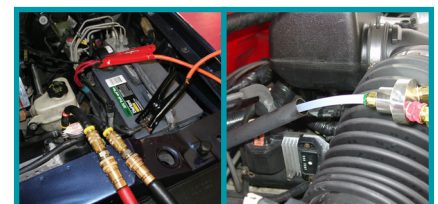

EN LÍNEA o VARILLA